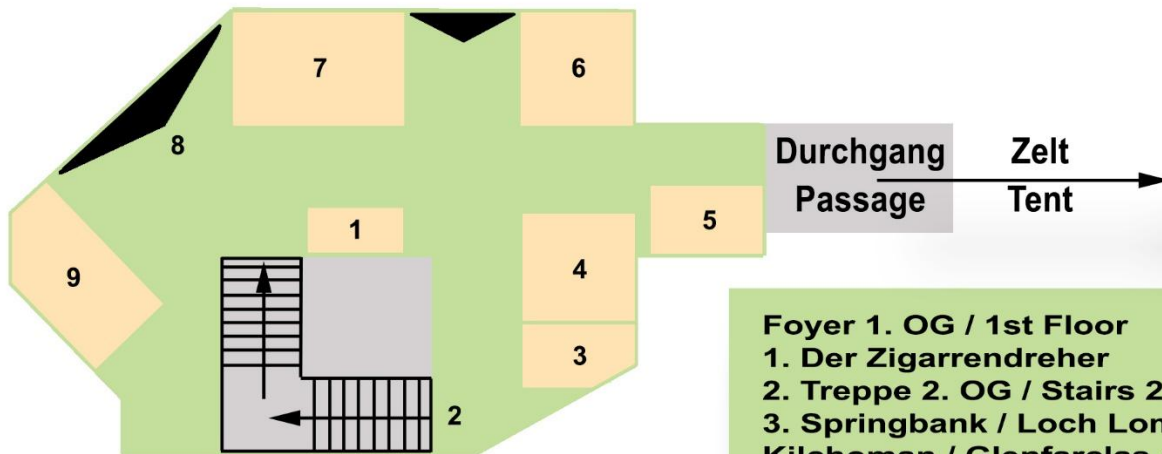

Lageplan / Site plan - The Whisky Fair Limburg 2025

1. OG (Foyer & Zelt) / 1st. Floor (Foyer & Tent)

1. **Foyer 1. OG / 1st Floor**
1. Der Zigarrendreher
  2. Treppe 2. OG / Stairs 2nd Floor
  3. Springbank / Loch Lomond / Kilchoman / Glenfarclas / Glen Scotia
  4. & 5. Villa Konthor / The Nectar
  6. Saar Whisky
  7. Kammer Kirsch / Tomatin / Benriach / Glenglassaugh / Glendronach / Arran
  8. Eingang Große Halle / Entrance Great Hall
  9. The Whisky Fair