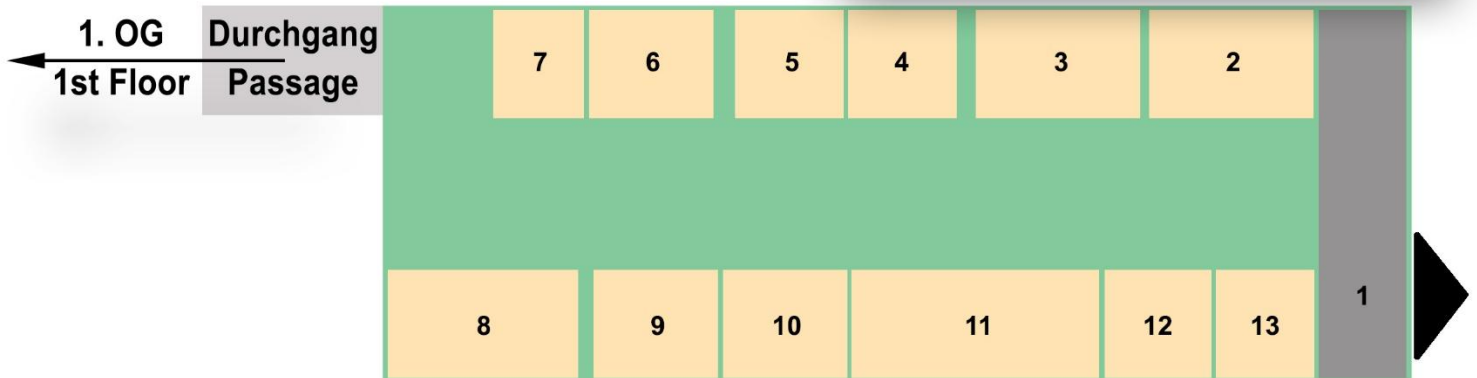

Zelt / Tent

1. Eingang / Entrance
2. Seven Seals Innovation AG / MY BAR by David Gran
3. Glen Fahrn Germany GmbH / Claxton's / The Parrots Rum
4. G&B Whiskyfestival Ostende / Billy's Whisky Barrel
5. Whisky Antique s.r.l. / Whiskyfacile
6. Reisekultouren GmbH
7. Whiskymax / Spirit & Cask Range / Tamdhu / Peat Cutter
8. Whisky Agency / Liquid Sun / Caribbean Jack Rum
9. Sprithöker GmbH / Bunnahabhain / Deanston / Tobermory / Ledaig / Ha'Penny / Scapegrace / Lucano / Ron Carupano
10. Schraml – Die Steinwald-Brennerei e.K.
11. Schlumberger / Benromach / Old Perth / Mac-Talla / Carn Mor / Penderyn / Kavalan / Filey Bay / Hinch / Five Farms / Bellevoye Finch / Heaven's Door / Bruadar
12. Malternative Belgium BV / The Whisky Jury
13. SLYRS Destillerie GmbH & Co.KG